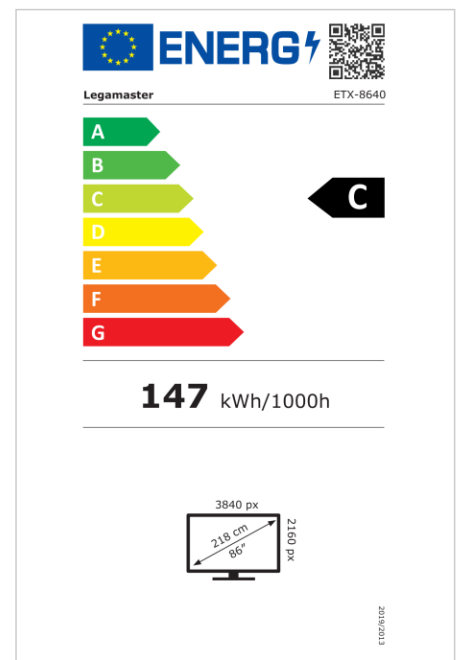

- Android 13 (aufrüstbar)
- Matt-Effekt dank einer geätzten Glasoberfläche
- 3x HDMI-Eingang
- 1x HDMI-Ausgang
- USB-C (100W + DP 1.2)
- Integrierte drahtlose Übertragungsmöglichkeiten (LegaShare)
- Zero-Gap-Bonding-Panel mit hohem Kontrast und Helligkeit
- OPS-Slot
- Hochpräzise Infrarot-Technologie mit 50 Berührungspunkten
- Kostenlose OTA-Updates
- Bis zu 8 Jahre Garantie
- 1% for the Planet zertifiziert

Art.Nr. **7-803140-86EU**

GTIN **8713797109710**

EVOLVE 2 Touchdisplay

ETX-8640 EU

Anzeige

- Bildschirmdiagonale: 86 Zoll
- Displaytechnologie: LCD
- Displaytyp: IPS
- Art der Hintergrundbeleuchtung: Direct LED
- Bildschirmauflösung: 3840 x 2160 px | 4K Ultra HD
- Bildschirmhelligkeit: 450 cd/m²
- Anzahl der Bildschirmfarben: 1,073 Milliarden Farben
- Kontrastverhältnis (statisch): 4000:1
- Kontrastverhältnis (dynamisch): Bis zu 10000:1
- Bildformat: 16:9
- Bildwiederholfrequenz: 60 fps
- Reaktionszeit: 8 ms
- Betrachtungswinkel: H: 178° / V: 178°
- Bildschirmsteuerung: IR-Fernsteuerung, Tastatur, RS-232C, Touch-OSD, Ethernet
- Lebensdauer: 50000 Stunden
- Haltbarkeit: 18/7
- Bildschirmausrichtung: Querformat